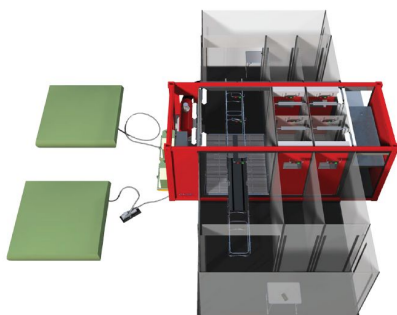

UNITÉ DE DÉCONTAMINATION BERCE

MONTAGE EN MOINS DE 15 MIN

3 PERSONNES

DESCRIPTION COMMERCIALE

Le but de la BERCE de décontamination UTILIS est de décontaminer les victimes à proximité des zones sinistrées (accident chimique, biologique ou nucléaire) dans le but de limiter la propagation de la contamination au plus vite.

Elle est destinée aux services d'urgence, dans le cadre d'un plan d'urgence, pour des missions de durée limitée.

Hors utilisation, le stockage est aisé et nécessite peu d'entretien.

DESCRIPTION TECHNIQUE

- ▶ Conteneur sur châssis type NF R17-108 classe 2 comprenant :
 - 1 compartiment douche (en utilisation) ou un compartiment de stockage (en mode stockage)
 - 2 compartiments techniques comprenant : 1 groupe électrogène, 1 système de réchauffeur d'eau, 1 chauffage d'air diesel, des étagères et boîtes pour le rangement des petits équipements
- ▶ Options :
 - Système de rails avec brancards pour une seconde ligne pour victimes valides
 - 1 tente pour la gestion de l'accueil connectable à l'entrée
 - 1 tente connectable à la sortie pour le contrôle et l'orientation des personnes traitées

BERCE

Déploiement rapide avec équipement intégré pour un fonctionnement rapide

PERFORMANCES

- ▶ Facile à déployer sans nécessité de porter des charges lourdes
- ▶ Poids : 5000 kg
- ▶ Dimensions de stockage : 6400 x 2500 x 2800 mm (L x l x H)
- ▶ Dimensions déployée : 700 x 8500 x 2800 mm (L x l x H)
- ▶ Température en utilisation : 0°C à +49°C
- ▶ Capacité : 80 personnes par heure en respectant les procédures de déshabillage
- ▶ Gestion du flux d'air : 2500 m³/h
- ▶ Extraction des vapeurs dans le compartiment douche