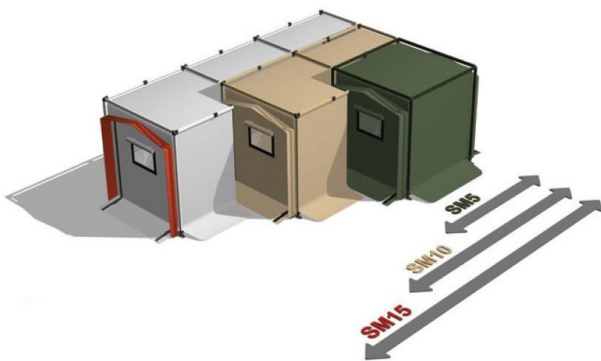

TENTE SM

Montage rapide, moins de 3 min à 2 personnes

Aménageable en espace sanitaire (douche, WC, ...)

Connectable à tous les modèles de tentes UTILIS et aux véhicules opérationnels

DESCRIPTION COMMERCIALE

La gamme SM est disponible en 4 versions différentes : 2 m², 5 m², 10 m² et 15 m². Interconnectables à tous modèles de tentes UTILIS, ces abris tactiques permettent de nombreuses possibilités d'utilisation : vestibule d'entrée, interface de liaison, couloir, zone sanitaire, ...

Les tentes SM peuvent également se connecter aux véhicules opérationnels.

DESCRIPTION TECHNIQUE

- Déclinable en version civile ou militaire ainsi qu'en divers coloris : Blanc/Sable/Vert Otan
- Dimensions surface déployée :
 - SM2** ; 2,15m x 1,2m
 - SM5** ; 2,2m x 2,2m
 - SM10** ; 4.4mx2.2m
 - SM15** ; 6.6m x 2,2m
- Composé d'une charpente aluminium anodisée
- Composé d'une toile PVC M1 , 500gm² assemblée par soudure à haute fréquence
- Dispose de manchons pour permettre le passage de gaines
- Dispose d'un tapis de sol antidérapant

SM5 civile

- Accessoirisable avec un filet thermique, un vélum, des plaques de sol rigide, une enveloppe NBC, des murs de séparation, ...
- Possibilité de faire marquer la tente avec le logo ou l'écriture de votre choix